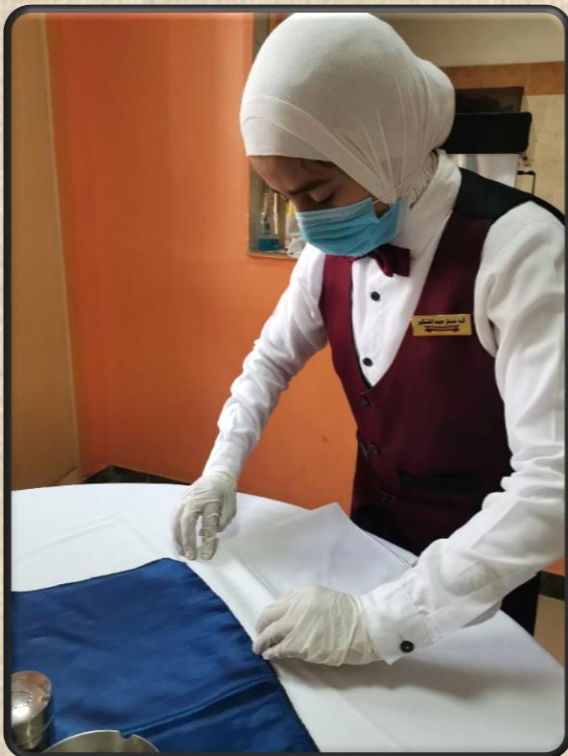

محافظة الغربية

المدارس الفندقية المطبق بها البرامج ذات المناهج المطلوب في سوق العمل

البرنامج	المدرسة المستهدفة	النوعية	المحافظة	م
فني مضيف	طنطا المتقدمة الفندقية	فندقي	الغربية	1
فني طاهي				2
فني مشرف غرف				6
فني مضيف	السنتة الفندقية			4
فني طاهي				5
فني مشرف غرف				6
فني مضيف	الاورمان الثانوية الفندقية			7
فني طاهي				8
فني مشرف غرف				9