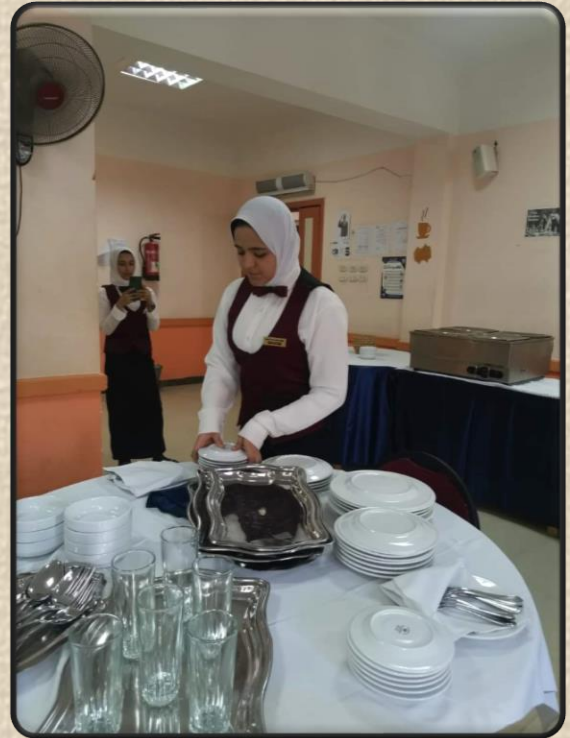

محافظة دمياط

المدارس الفندقية المطبق بها البرامج ذات المناهج المطلوب في سوق العمل

البرنامج	المدرسة المستهدفة	النوعية	المحافظة	م
فني مضيف	رأس البر الفنية الفندقية المتقدمة	فندقي	دمياط	1
فني طاهي				2
فني مشرف غرف				3
				4