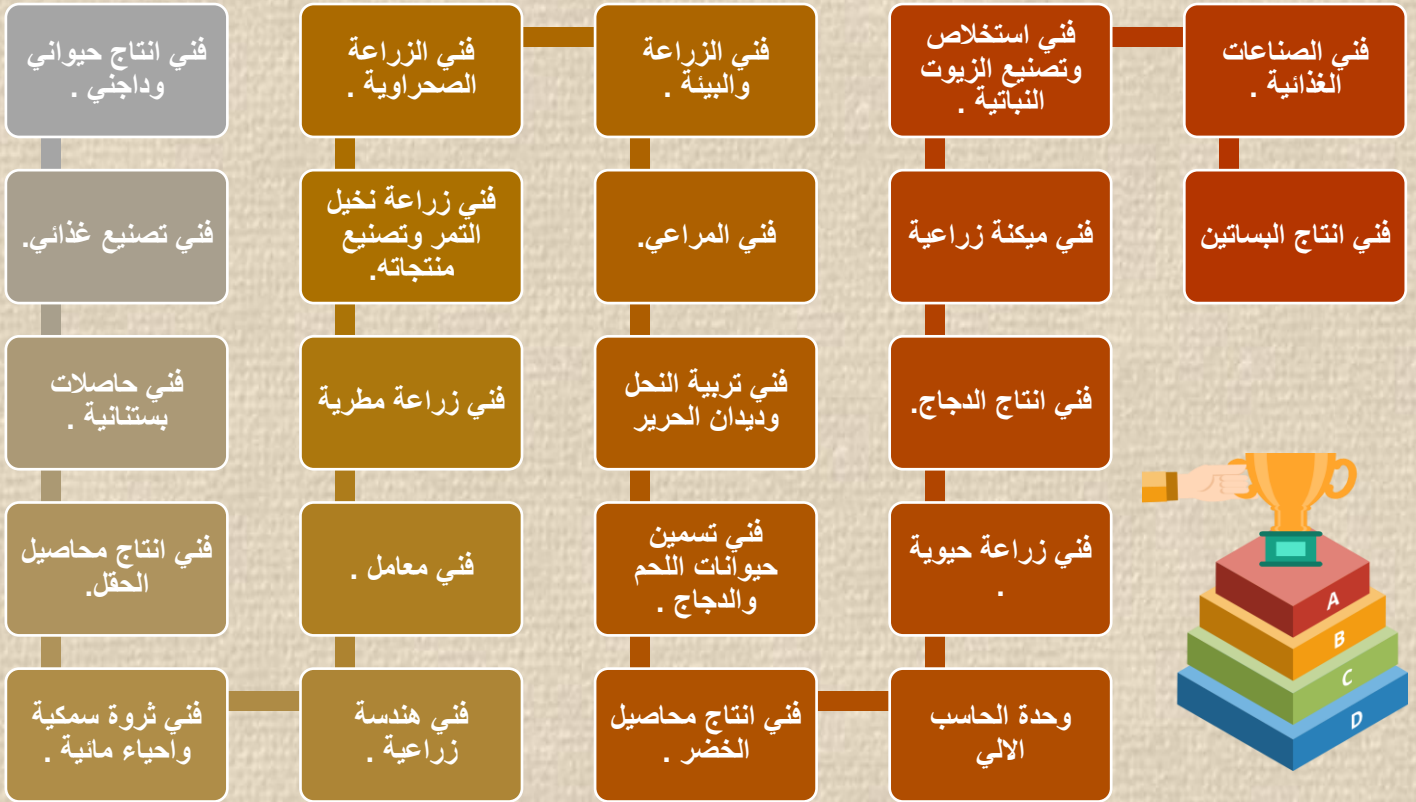

برامج التعليم الزراعي المطورة